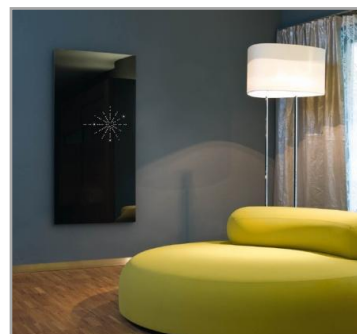

Radiador em vidro LAVA - O sol em sua casa -

APLICAÇÃO:

LAVA é um painel de aquecimento por radiação em vidro, que se distingue pela radiação homogênea do calor e pela sua estética. Este radiador existe em cinco cores e integra-se harmoniosamente em qualquer tipo de decoração e arquitetura. O calor por infravermelhos é obtido através dum elemento de aquecimento especial, desprovido de radiações eletromagnéticas.

LAVA c/ SWAROVSKI

O *DYL – DESIGN YOUR LAVA* permite-lhe uma configuração personalizada. Por encomenda, poderá integrar na superfície de vidro uma imagem, uma fotografia, um logótipo, qualquer cor ou até cristais de SWAROVSKI.

VANTAGENS DO PRODUTO:

- Calor natural através de raios infravermelhos
- Quatro cores estandardizadas e em espelho
- Instalação na vertical, na horizontal ou no tecto*
* Fixação c/ suportes especiais de segurança
- LAVABATH c/ toalheiro cromado ou inox
- *DYL-Design Your Lava* – Personalizado, individual, único

Cor: branco esverdeado, preto, branco, vermelho e espelho,
DYL - design opcional, por encomenda

Ligação:	1 m
Temp. à superfície:	max. 95 °C
Espessura:	60 mm
Garantia:	5 anos

LAVA-DM instalado no teto

LAVA c/ fotografia