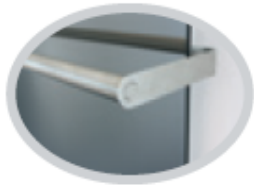

LAVA-Halti-EPR-01

LAVA-Halti-EPR-02

LAVA-Halti-EPF

Tipo	Descrição
LAVA-Halti-EPR-01	Toalheiro em inox polido, tubo redondo
LAVA-Halti-EPR-02	Toalheiro em inox polido, tubo redondo
LAVA-Halti-EPF	Toalheiro em inox polido, barra plana